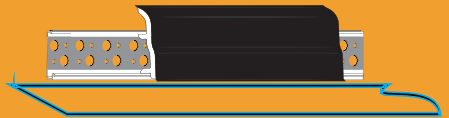

1. 4 Sıvı silikon kuruma süresi sonrası süpürgelik profili ölçüye göre kesilerek askı profiline click sistemi ile takılır.