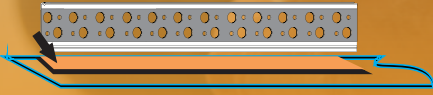

# KERMİT MONTAJ

AKILLI "CLICK MONTAJ" SİSTEM

- 1- Coex yumuşak kenar
- 2- Duvar montaj profili
- 3- Kompozit süpürgelik ana profili
- 4- Coex yüzey kaplama filmi
- 5- Dekoratif yüzey kaplama

## HIZLI VE AKILLI MONTAJ

SİLİKON

- 1 2-3 mm montaj şablonunu zemine yerleştirir.

- 3 Askı profiline yapıştırma emniyeti için zımba tabancası ile sabitleme montajı yapıştır.

- 2 Askı profiline sıvı silikon sürerek duvara yapıştır.