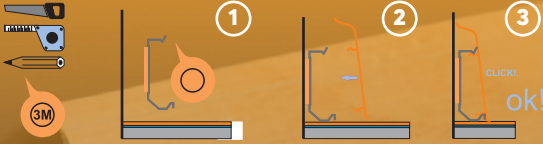

BANT İLE MONTAJ ŞEKLİ