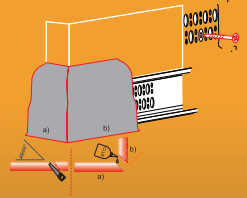

MONTAJ ŞEKİLLERİ

ZIMBA İLE MONTAJ ŞEKLİ