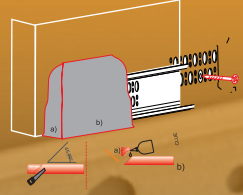

BANT İLE MONTAJ ŞEKLİ