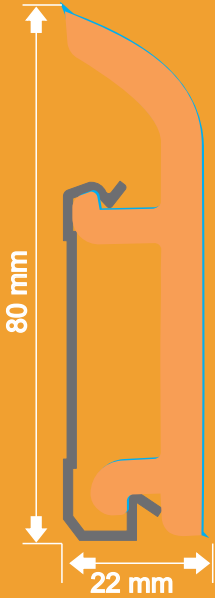

ZENGİN RENK
& DESEN

SOLID 80

SOLID 0910031