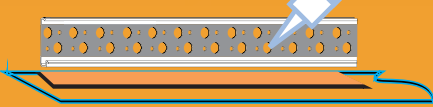

## HIZLI VE AKILLI MONTAJ

SİLİKON

- 1 2-3 mm montaj şablonunu zemine yerleştirir.

- 3 Askı profiline yapıştırma emniyeti için zımba tabancası ile sabitleme montajı yapıştır.

- 2 Askı profiline sıvı silikon sürerek duvara yapıştır.