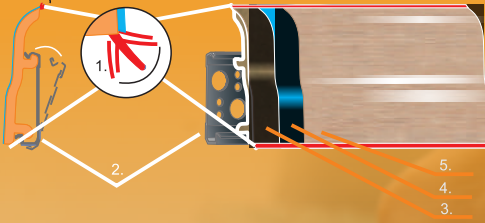

KERMİT MONTAJ

AKILLI "CLICK MONTAJ" SİSTEM