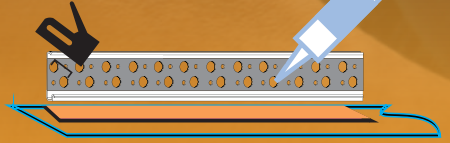

# KERMİT MONTAJ

AKILLI "CLICK MONTAJ" SİSTEM

- 1- Coex yumuşak kenar
- 2- Duvar montaj profili
- 3- Kompozit süpürgelik ana profili
- 4- Coex yüzey kaplama filmi
- 5- Dekoratif yüzey kaplama

## HIZLI VE AKILLI MONTAJ

SİLİKON

- 1 2-3 mm montaj şablonunu zemine yerleştirir.

- 3 Askı profiline yapıştırma emniyeti için zımba tabancası ile sabitleme montajı yapıştır.

- 2 Askı profiline sıvı silikon sürerek duvara yapıştır.

- 4 Sıvı silikon kuruma süresi sonrası süpürgelik profili ölçüye göre kesilerek askı profiline click sistemi ile takılır.