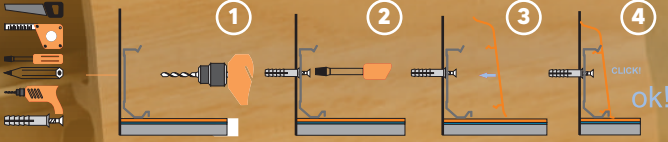

DÜBEL İLE MONTAJ ŞEKLİ

AMBALAJ ŞEKLİ

2.5 m